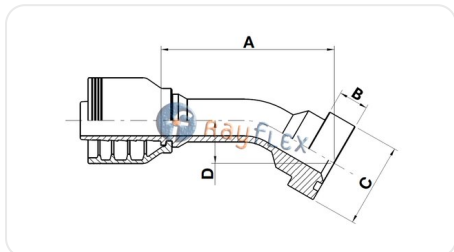

30° CAT FLANGE 6000 PSI SERIES J

Code	Brida	Ø brida mm	A mm	C mm	D mm	E mm	Ø manguera pulg.
RL216301212	3/4	41,3	84,8	41,3	20,9	14,5	3/4
RL216301616	1"	47,6	89,7	54	22	14,5	1"
RL216302016	1" 1/4	54	103,7	54	22	14,5	1"
RL216302020	1" 1/4	54	128,5	54	29	14,5	1" 1/4
RL216302420	1" 1/2	63,5					1" 1/4