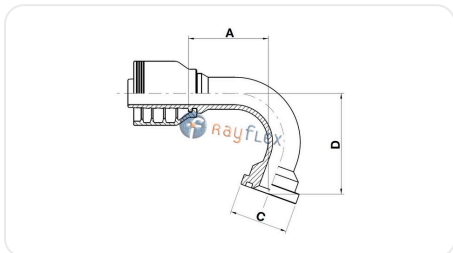

110° FLANGE 3000 PSI SERIES J

Code	Brida	Ø brida mm	A mm	C mm	D mm	Ø manguera pulg.
RL2131101212	3/4	38,1	52	38,1	66	3/4
RL2131101616	1"	44,5	84	44,5	78	1"
RL2131102020	1" 1/4	50,8	76	50,8	81,5	1" 1/4
RL2131102420	1" 1/2	60,3	76	60,3	81,5	1" 1/4
RL2131102424	1" 1/2	60,3	90	60,3	96,2	1" 1/2