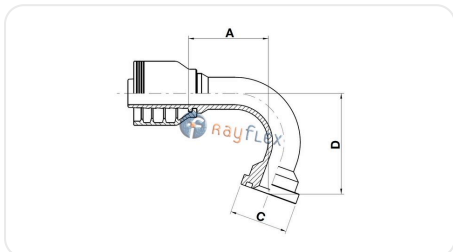

110° FLANGE 3000 PSI SERIES J

Code	Brida	Ø brida mm	A mm	C mm	D mm	Ø manguera pulg.
RL2131101212	3/4	38,1	52	38,1	66	3/4
RL2131101616	1"	44,5	84	44,5	78	1"
RL2131102020	1" 1/4	50,8	76	50,8	81,5	1" 1/4
RL2131102420	1" 1/2	60,3	76	60,3	81,5	1" 1/4
RL2131102424	1" 1/2	60,3	90	60,3	96,2	1" 1/2