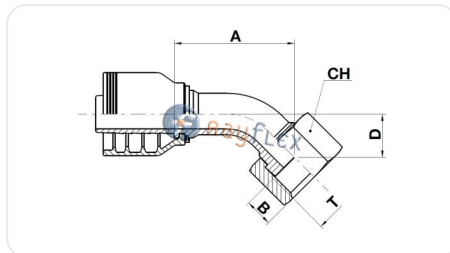

45° ORFS ELBOW SERIES J

Code	Rosca	A mm	B mm	C mm	D mm	Ø manguera pulg.
RL21160808	13/16-16	43	11	24	15	1/2
RL21161008	1"-14	43.5	13.5	30	16	1/2
RL21161010	1"-14	48.5	13.5	30	16	5/8
RL21161210	1"3/16-12	60.5	14.5	36	21	5/8
RL21161212	1"3/16-12	62	14.5	36	21	3/4
RL21161612	1"7/16-12	63	14.8	41	24	3/4
RL21161616	1"7/16-12	73	14.8	41	24	1"
RL21162020	1"11/16-12	97	14.8	50	37	1"1/4