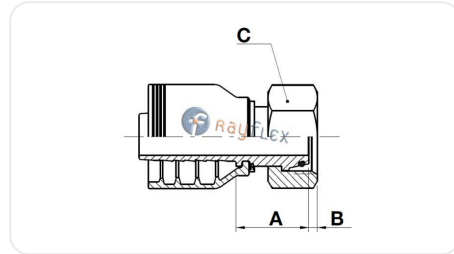

METRIC 24° SWIVEL FEMALE W/ DKO LIGHT SERIES J

Code	Rosca	A mm	B mm	C mm	Ø manguera pulg.
RL20812208	22x150 15L	28.5	2.5	27	1/2
RL20812610	26x150 18L	29	2	32	5/8
RL20813012	30x200 22L	29.5	3.5	36	3/4
RL20813616	36x200 28L	32	3.5	41	1"
RL20814520	45x200 35L	39.5	2	50	1"1/4
RL20815224	52x200 42L	39.5	3	60	1"1/2