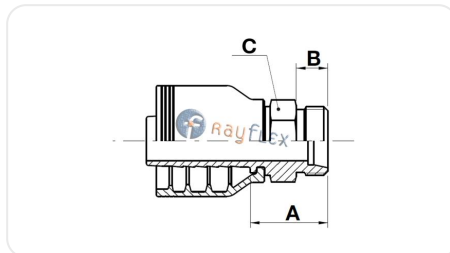

METRIC 24° FIXED MALE LIGHT SERIES J

Code	Rosca	A mm	B mm	C mm	Ø manguera pulg.
RL20632208	22x150 15L	26.5	12	22	1/2
RL20632610	26x150 18L	29	12	27	5/8
RL20633012	30x200 22L	31.5	14	30	3/4
RL20633616	36x200 28L	34	14	36	1"
RL20635224	52x200 42L	40.4	16	55	1"1/2