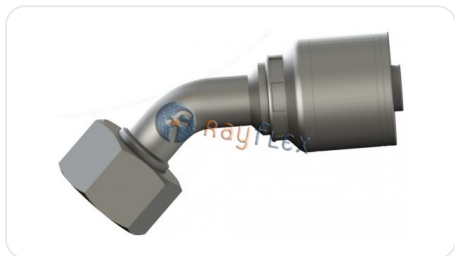

45° METRIC 24° ELBOW W/ DKO LIGHT SERIES J

Code	Rosca	A mm	B mm	C mm	D mm	Ø manguera pulg.
RL20862208	22x150 15L	48.2	2.5	27	20.8	1/2
RL20862610	26x150 18L	62.5	2	32	25.5	5/8
RL20863012	30x200 22L	67.5	3.5	36	28.3	3/4
RL20863616	36x200 28L	85	3.5	41	33.1	1"
RL20864520	45x200 35L	102.5	2	50	41.7	1"1/4
RL20865224	52x200 42L	121	3	60	46	1"1/2