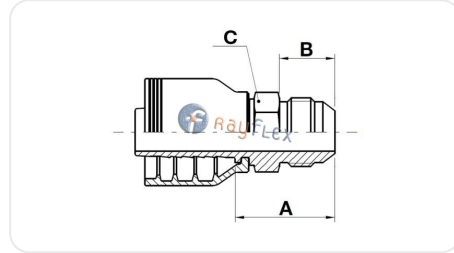

# JIC 37° FIXED MALE SERIES J

Code	Rosca	A mm	B mm	C mm	Ø manguera pulg.
RL20430606	9/16	27.5	14.1	17	3/8
RL20430808	3/4	30.7	16.7	19	1/2
RL20430810	3/4	22.5	16.7	24	5/8
RL20431008	7/8	35	19.3	24	1/2
RL20431010	7/8	35	19.3	24	5/8
RL20431012	7/8	36.5	19.3	27	3/4
RL20431208	1"1/16	39	21.9	27	1/2
RL20431210	1"1/16	36.5	19.3	27	5/8
RL20431212	1"1/16	39.4	19.3	27	3/4
RL20431412	1"3/16	40	22.6	27	3/4
RL20431612	1"5/16	45.5	23.1	36	3/4
RL20431616	1"5/16	47.1	23.1	36	1"
RL20432016	1"5/8	58.5	24.3	46	1"
RL20432020	1"5/8	62.8	24.3	46	1"1/4
RL20432424	1"7/8	66	27.5	50	1"1/2
RL20433232	2"1/2	86.5	33.9	65	2"