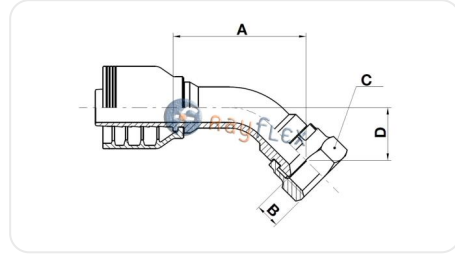

# 45° JIC 37° ELBOW SERIES J

Code	Rosca	A mm	B mm	C mm	D mm	Ø manguera pulg.
RL20460606	9/16	33.9	9.5	19	12.1	3/8
RL20460806	3/4	42.5	10.7	22	15	3/8
RL20460808	3/4	40.7	10.7	22	13.8	1/2
RL20461008	7/8	44	12.5	27	16	1/2
RL20461010	7/8	54	12.7	27	16	5/8
RL20461208	1"1/16					1/2
RL20461210	1"1/16	60.5	14.3	32	21	5/8
RL20461212	1"1/16	64.5	14.3	32	21	3/4
RL20461612	1"5/16	71.5	15.1	38	31.8	3/4
RL20461616	1"5/16	86	15.1	38	34.5	1"
RL20462016	1"5/8	92.2	16	50	39.2	1"
RL20462020	1"5/8	97	16	50	37.5	1"1/4
RL20462424	1"7/8	119	18.5	55	49.2	1"1/2
RL20463232	2"1/2	152.6	24	75	65	2"