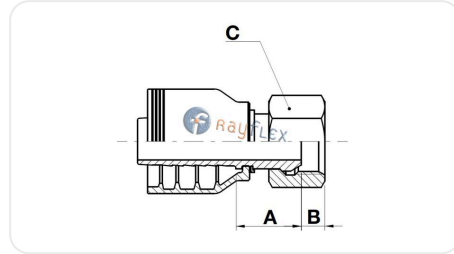

BSPP 60° SWIVEL FEMALE SERIES J

Code	Rosca	A mm	B mm	C mm	Ø manguera pulg.
RL20110606	3/8	18.5	6	22	3/8
RL20110806	1/2	20.5	6.5	27	3/8
RL20110808	1/2	21	6.5	27	1/2
RL20111010	5/8	18	9.5	27	5/8
RL20111210	3/4	21.3	8.7	32	5/8
RL20111212	3/4	21.8	8.7	32	3/4
RL20111612	1"	27	10.5	28	3/4
RL20111616	1"	28.5	10.5	38	1"
RL20112016	1 1/4"	37	10	50	1"
RL20112020	1 1/4"	36	10	50	1 1/4"
RL20112424	1 1/2"	35.8	12	55	1 1/2"
RL20113232	2"	40	16	70	2"