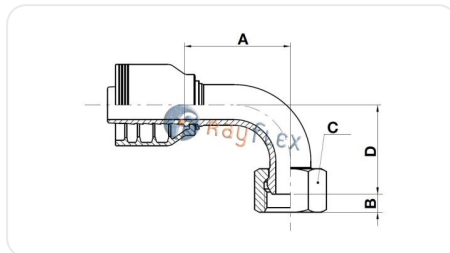

# 90° BSPP 60° ELBOW SERIES J

Code	Rosca	A mm	B mm	C mm	D mm	Ø manguera pulg.
RL20150606	3/8	31.5	6	22	29.5	3/8
RL20150808	1/2	37.2	6.5	27	36	1/2
RL20151010	5/8	54	9.5	30	50	5/8
RL20151210	3/4	54	8.7	32	55	5/8
RL20151212	3/4	55.5	8.7	32	55	3/4
RL20151612	1"	60.5	10.5	38	64	3/4
RL20151616	1"	72	10.5	38	71	1"
RL20152020	1" 1/4	87.5	10	50	77	1" 1/4
RL20152424	1" 1/2	102	12	55	100	1" 1/2
RL20153232	2"	132	16	70	128	2"