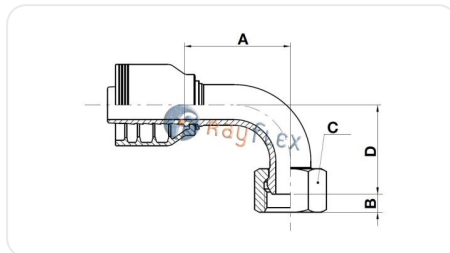

90° BSPP 60° ELBOW SERIES J

Code	Rosca	A mm	B mm	C mm	D mm	Ø manguera pulg.
RL20150606	3/8	31.5	6	22	29.5	3/8
RL20150808	1/2	37.2	6.5	27	36	1/2
RL20151010	5/8	54	9.5	30	50	5/8
RL20151210	3/4	54	8.7	32	55	5/8
RL20151212	3/4	55.5	8.7	32	55	3/4
RL20151612	1"	60.5	10.5	38	64	3/4
RL20151616	1"	72	10.5	38	71	1"
RL20152020	1" 1/4	87.5	10	50	77	1" 1/4
RL20152424	1" 1/2	102	12	55	100	1" 1/2
RL20153232	2"	132	16	70	128	2"