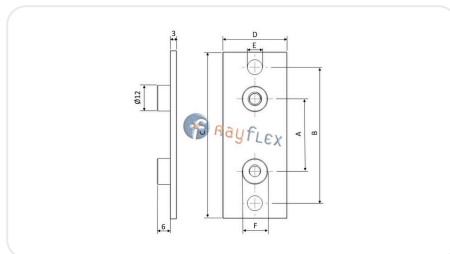

LONG BOTTOM PLATE WITH HOLES STANDARD STAINLESS STEEL

Code	Grupo	A mm	B mm	C mm	D mm	E mm	F mm
XRQ01610000	1	20	50	64	30	Ø6,5	M6
XRQ01620000	2	26	56	70	30	Ø6,5	M6
XRQ01630000	3	33	64	78	30	Ø6,5	M6
XRQ01640000	4	40	73	78	30	Ø6,5	M6
XRQ01650000	5	52	86	100	30	Ø6,5	M6
XRQ01660000	6	66	100	115	30	Ø6,5	M6
XRQ01670000	7						