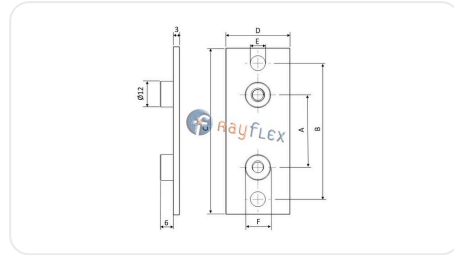

LONG BOTTOM PLATE WITH HOLES STANDARD STAINLESS STEEL

Code	Grupo	A mm	B mm	C mm	D mm	E mm	F mm
XRQ01610000	1	20	50	64	30	Ø6,5	M6
XRQ01620000	2	26	56	70	30	Ø6,5	M6
XRQ01630000	3	33	64	78	30	Ø6,5	M6
XRQ01640000	4	40	73	78	30	Ø6,5	M6
XRQ01650000	5	52	86	100	30	Ø6,5	M6
XRQ01660000	6	66	100	115	30	Ø6,5	M6
XRQ01670000	7						