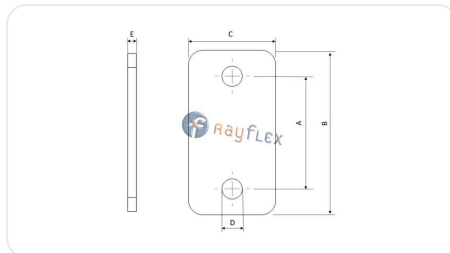

HEAVY SERIES TOP PLATE STAINLESS STEEL

Code	Grupo	A mm	B mm	C mm	D mm	E mm
XRQ03310000	1	33	55	30	Ø11	8
XRQ03320000	2	45	70	30	Ø11	8
XRQ03330000	3	60	85	30	Ø11	8
XRQ03340000	4	90	115	45	Ø14	10
XRQ03350000	5	122	152	60	Ø19	10
XRQ03360000	6	168	206	80	Ø22	15
XRQ03370000	7	205	251	90	Ø26	15