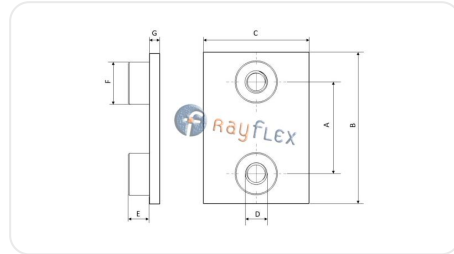

HEAVY SERIES BOTTOM PLATE STAINLESS STEEL

Code	Grupo	A mm	B mm	C mm	D mm	E mm	F mm	G mm
XRQ03210000	1	33	74	30	M10	8	Ø18	8
XRQ03220000	2	45	86	30	M10	8	Ø18	8
XRQ03230000	3	60	100	30	M10	8	Ø18	8
XRQ03240000	4	90	140	45	M12	8	Ø20	10
XRQ03250000	5	122	180	60	M16	12	Ø24	10
XRQ03260000	6	168	226	80	M20	18	Ø30	15
XRQ03270000	7	205	251	90	M24	21	Ø35	15