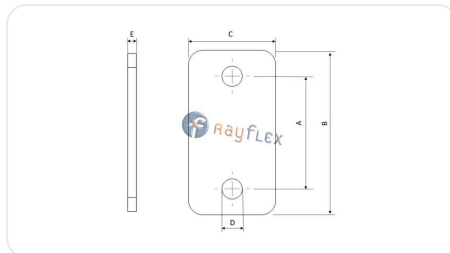

# HEAVY DUTY UPPER PLATE

Code	Grupo	A mm	B mm	C mm	D mm	E mm
RQ03310000	1	33	55	30	Ø11	8
RQ03320000	2	45	70	30	Ø11	8
RQ03330000	3	60	85	30	Ø11	8
RQ03340000	4	90	115	45	Ø14	10
RQ03350000	5	122	152	60	Ø19	10
RQ03360000	6	168	206	80	Ø22	15
RQ03370000	7	205	251	90	Ø26	15