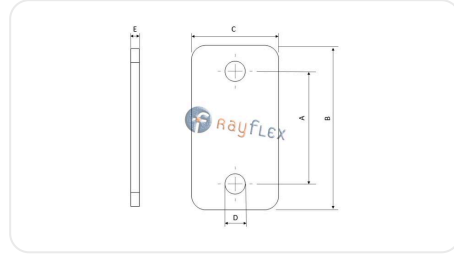

HEAVY DUTY UPPER PLATE

Code	Grupo	A mm	B mm	C mm	D mm	E mm
RQ03310000	1	33	55	30	Ø11	8
RQ03320000	2	45	70	30	Ø11	8
RQ03330000	3	60	85	30	Ø11	8
RQ03340000	4	90	115	45	Ø14	10
RQ03350000	5	122	152	60	Ø19	10
RQ03360000	6	168	206	80	Ø22	15
RQ03370000	7	205	251	90	Ø26	15