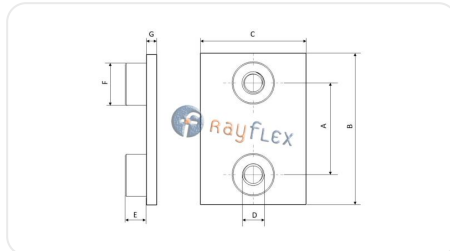

HEAVY DUTY LOWER PLATE

Code	Grupo	A mm	B mm	C mm	D mm	E mm	F mm	G mm
RQ03210000	1	33	74	30	M10	8	Ø18	8
RQ03220000	2	45	86	30	M10	8	Ø18	8
RQ03230000	3	60	100	30	M10	8	Ø18	8
RQ03240000	4	90	140	45	M12	8	Ø20	10
RQ03250000	5	122	180	60	M16	12	Ø24	10
RQ03260000	6	168	226	80	M20	18	Ø30	15
RQ03270000	7	205	270	90	M24	21	Ø35	15