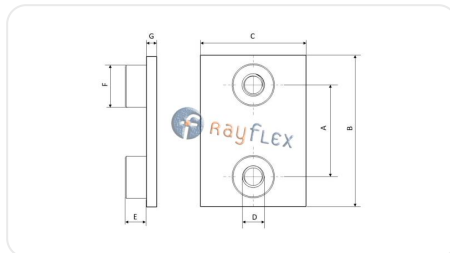

# HEAVY DUTY LOWER PLATE

Code	Grupo	A mm	B mm	C mm	D mm	E mm	F mm	G mm
RQ03210000	1	33	74	30	M10	8	Ø18	8
RQ03220000	2	45	86	30	M10	8	Ø18	8
RQ03230000	3	60	100	30	M10	8	Ø18	8
RQ03240000	4	90	140	45	M12	8	Ø20	10
RQ03250000	5	122	180	60	M16	12	Ø24	10
RQ03260000	6	168	226	80	M20	18	Ø30	15
RQ03270000	7	205	270	90	M24	21	Ø35	15