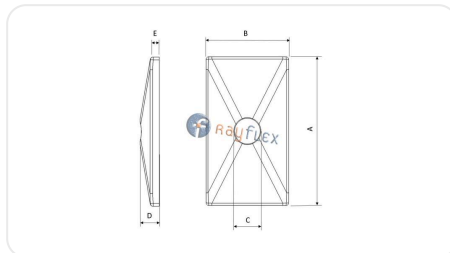

# DOUBLE CLAMP TOP PLATE STAINLESS STEEL

Code	Grupo	A mm	B mm	C mm	D mm	E mm
XRQ02310000	1	34	30	Ø7	7	3
XRQ02320000	2	52	30	Ø9	7	3
XRQ02330000	3	65	30	Ø9	7	3
XRQ02340000	4	79	30	Ø9	7	3
XRQ02350000	5	102	30	Ø9	7	3