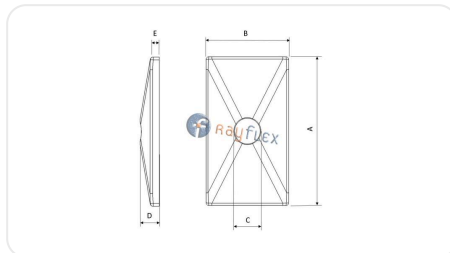

DOUBLE CLAMP TOP PLATE STAINLESS STEEL

Code	Grupo	A mm	B mm	C mm	D mm	E mm
XRQ02310000	1	34	30	Ø7	7	3
XRQ02320000	2	52	30	Ø9	7	3
XRQ02330000	3	65	30	Ø9	7	3
XRQ02340000	4	79	30	Ø9	7	3
XRQ02350000	5	102	30	Ø9	7	3