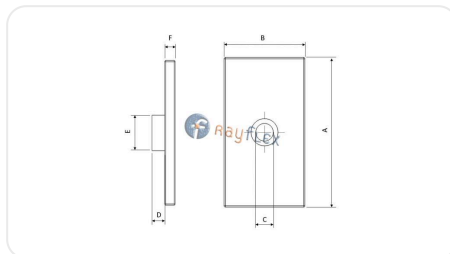

DOUBLE CLAMP BOTTOM PLATE STAINLESS STEEL

Code	Grupo	A mm	B mm	C mm	D mm	E mm	F mm
XRQ02210000	1	37	30	M6	6	Ø12	3
XRQ02220000	2	55	30	M8	6	Ø14	5
XRQ02230000	3	70	30	M8	6	Ø14	5
XRQ02240000	4	85	30	M8	6	Ø14	5
XRQ02250000	5	110	30	M8	6	Ø14	5