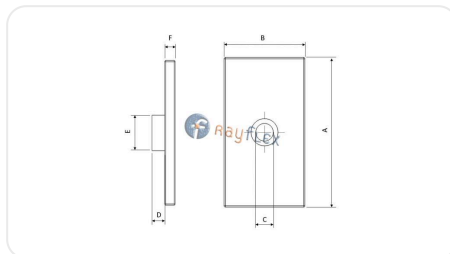

# DOUBLE CLAMP BOTTOM PLATE STAINLESS STEEL

Code	Grupo	A mm	B mm	C mm	D mm	E mm	F mm
XRQ02210000	1	37	30	M6	6	Ø12	3
XRQ02220000	2	55	30	M8	6	Ø14	5
XRQ02230000	3	70	30	M8	6	Ø14	5
XRQ02240000	4	85	30	M8	6	Ø14	5
XRQ02250000	5	110	30	M8	6	Ø14	5