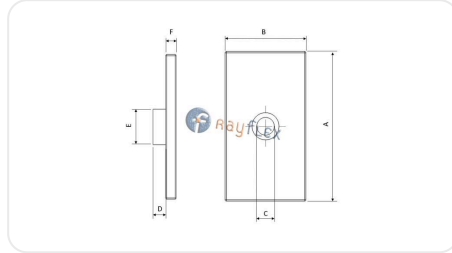

DOUBLE LOWER PLATE

Code	Grupo	A mm	B mm	C mm	D mm	E mm	F mm
RQ02210000	1	37	30	M6	6	Ø12	3
RQ02220000	2	55	30	M8	6	Ø14	5
RQ02230000	3	70	30	M8	6	Ø14	5
RQ02240000	4	85	30	M8	6	Ø14	5
RQ02250000	5	110	30	M8	6	Ø14	5