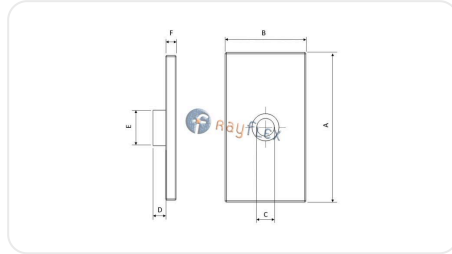

# DOUBLE LOWER PLATE

Code	Grupo	A mm	B mm	C mm	D mm	E mm	F mm
RQ02210000	1	37	30	M6	6	Ø12	3
RQ02220000	2	55	30	M8	6	Ø14	5
RQ02230000	3	70	30	M8	6	Ø14	5
RQ02240000	4	85	30	M8	6	Ø14	5
RQ02250000	5	110	30	M8	6	Ø14	5