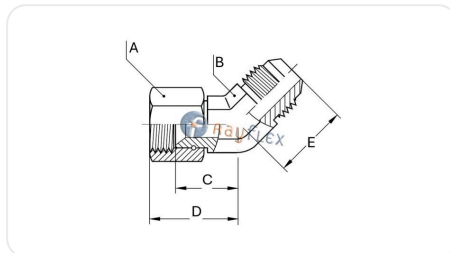

# 45° ELBOW JIC MALE TO JIC SWIVEL FEMALE

Code	Rosca	A mm	B mm	C mm	D mm	E mm
RS70270404	7/16" - 20 JIC	16	12	15,8	24,5	18,5
RS70270505	1/2" - 20 JIC	17	14	15,8	25	19,5
RS70270606	9/16" - 18 JIC	19	14	19	28,5	21
RS70270808	3/4" - 16 JIC	22	19	21,8	32,5	25
RS70271010	7/8" - 14 JIC	27	22	23	35,5	28
RS70271212	1"1/16 - 12 JIC	32	27	24	38	32,5
RS70271616	1"5/16 - 12 JIC	41	33	29,5	44,5	37
RS70272020	1"5/8 - 12 JIC	50	41	35,7	51,5	40,5