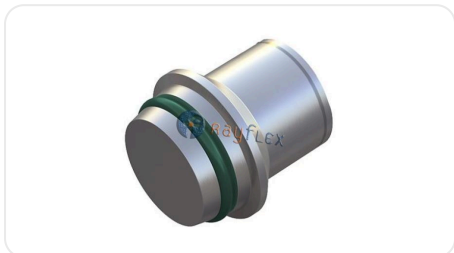

FEMALE PLUG WITH CONE AND SEAL BODY

Code	Rosca	Ø tubo mm
RD93060006	M12x150	6 L/S
RD93060008	M14x150	8 L/S
RD93060010	M16x150	10 L/S
RD93060012	M18x150	12 L/S
RD93060015	M22x150	15 L
RD93060018	M26x150	18 L
RD93060022	M30x200	22 L
RD93060028	M36x200	28 L
RD93060035	M45x200	35 L
RD93060042	M52x200	42 L
RD93070014	M22x150	14 S
RD93070016	M24x150	16 S
RD93070020	M30x200	20 S
RD93070025	M36x200	25 S
RD93070030	M42x200	30 S
RD93070038	M52x200	38 S