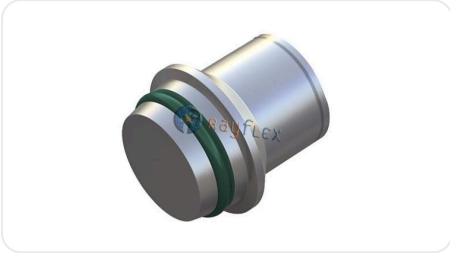

FEMALE PLUG WITH CONE AND SEAL BODY

Code	Referencia	Rosca	Ø tubo mm
RD93060006	XVKA-06LS	M12x150	6 L/S
RD93060008	XVKA-08LS	M14x150	8 L/S
RD93060010	XVKA-10LS	M16x150	10 L/S
RD93060012	XVKA-12LS	M18x150	12 L/S
RD93060015	XVKA-15L	M22x150	15 L
RD93060018	XVKA-18L	M26x150	18 L
RD93060022	XVKA-22L	M30x200	22 L
RD93060028	XVKA-28L	M36x200	28 L
RD93060035	XVKA-35L	M45x200	35 L
RD93060042	XVKA-42L	M52x200	42 L
RD93070014	XVKA-14S	M22x150	14 S
RD93070016	XVKA-16S	M24x150	16 S
RD93070020	XVKA-20S	M30x200	20 S
RD93070025	XVKA-25S	M36x200	25 S
RD93070030	XVKA-30S	M42x200	30 S
RD93070038	XVKA-38S	M52x200	38 S