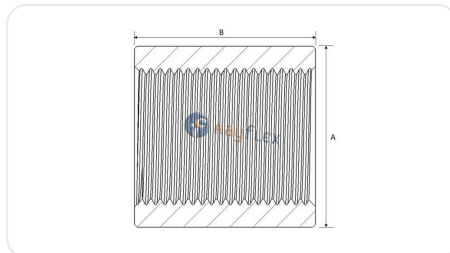

BSPW WELDING ADAPTOR FEMALE

Code	Rosca	A mm	B mm	P _{trab.máx} bar	P _{trabajo} bar
RB60020002	1/8	14	21	700	
RB60020004	1/4	20	23	700	
RB60020006	3/8	24	31	700	
RB60020008	1/2	30	35	600	
RB60020012	3/4	34	45	420	
RB60020016	1"	42	50		350
RB60020020	1"1/4	50	55	280	
RB60020024	1"1/2	56	55	280	
RB60020032	2"	70	65	215	