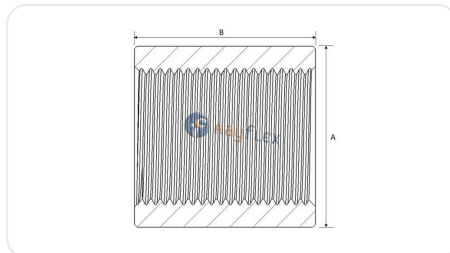

BSPW WELDING ADAPTOR FEMALE

Code	Rosca	A mm	B mm	P.trab.máx bar
RB60020002	1/8	14	21	700
RB60020004	1/4	20	23	700
RB60020006	3/8	24	31	700
RB60020008	1/2	30	35	600
RB60020012	3/4	34	45	420
RB60020016	1"	42	50	350
RB60020020	1" 1/4	50	55	280
RB60020024	1" 1/2	56	55	280
RB60020032	2"	70	65	215