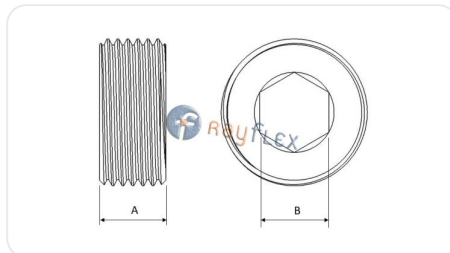

NPTF MALE TAPERED CAP DIN 906

Code	Rosca	A mm	B mm
RB60610001	1/16	7,9	5/32
RB60610002	1/8	7,9	3/16"
RB60610004	1/4	11,1	1/4
RB60610006	3/8	12,7	5/16
RB60610008	1/2	14,3	3/8
RB60610012	3/4	15,9	9/16
RB60610016	1"	19	5/8