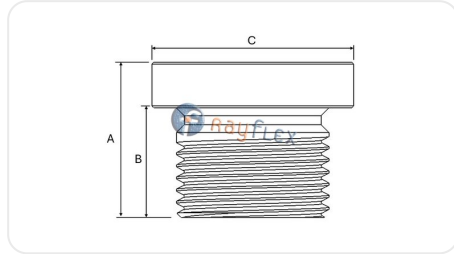

BSPP MALE ALLEN PLUG WITH HEAD AND SEAL

STANDARD
DIN 2353

MATERIAL
Acero carbono

NOTES
Junta en NBR

Code	Referencia	Rosca	A mm	B mm	C mm	P.trabajo bar
RD92100002	VSTI-R1/8ED	1/8 BSPP	12	8	14	400
RD92100004	VSTI-R1/4ED	1/4 BSPP	17	12	19	400
RD92100006	VSTI-R3/8ED	3/8 BSPP	17	12	22	400
RD92100008	VSTI-R1/2ED	1/2 BSPP	19	14	27	400
RD92100012	VSTI-R3/4ED	3/4 BSPP	21	16	32	400
RD92100016	VSTI-R1"ED	1" BSPP	22,5	16	40	400
RD92100020	VSTI-R1"1/4ED	1"1/4 BSPP	22,5	17	50	250
RD92100024	VSTI-R1"1/2ED	1"1/2 BSPP	22,5	16	55	250