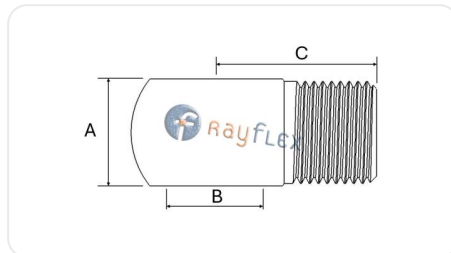

BSPB BANJO MALE

Code	Rosca	A mm	B mm	C mm
RB60090002	M-1/8	10	1/8	24
RB60090004	M-1/4	14	1/4	25
RB60090006	M-3/8	18	3/8	28
RB60090008	M-1/2	22	1/2	32
RB60090012	M-3/4	29	3/4	40
RB60090016	M-1"	37	1"	44