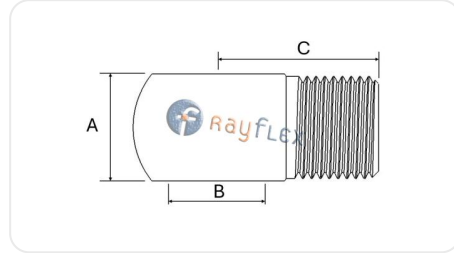

# BSPB BANJO MALE

Code	Rosca	A mm	B mm	C mm
RB60090002	M-1/8	10	1/8	24
RB60090004	M-1/4	14	1/4	25
RB60090006	M-3/8	18	3/8	28
RB60090008	M-1/2	22	1/2	32
RB60090012	M-3/4	29	3/4	40
RB60090016	M-1"	37	1"	44