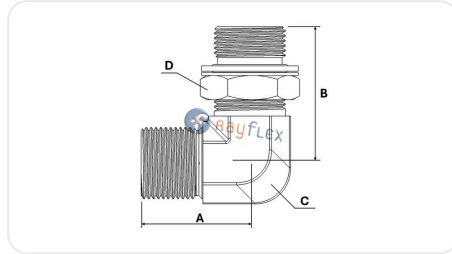

# 90° FORGED STAMPED ELBOW MALE FIXED TO MALE FIXED

Code	Rosca	Rosca	A mm	B mm	C mm	D mm
RB60370404	M-1/4	M-1/4	25	31,5	14	19
RB60370606	M-3/8	M-3/8	28	36,8	16	22
RB60370808	M-1/2	M-1/2	34,5	43,2	22	27
RB60371212	M-3/4	M-3/4	40	49,3	27	32
RB60371616	M-1"	M-1"	46	53	33	41
RB60372020	M-1"1/4	M-1"1/4	51	59	41	50