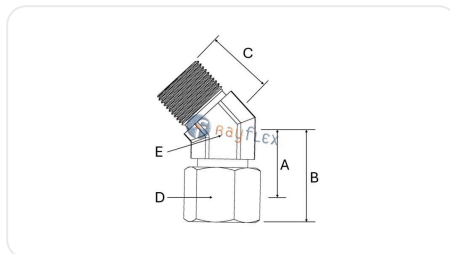

45° ELBOW BSP MALE-BSP SWIVEL FEMALE FORGE

Code	Rosca	Rosca	A mm	B mm	C mm	D mm	E mm
RB60560404	M-1/4	HG-1/4	25	29	21	19	14
RB60560606	M-3/8	HG-3/8	28	33	25	22	19
RB60560808	M-1/2	HG-1/2	30	35,5	28	27	22
RB60561212	M-3/4	HG-3/4	36,5	45	32,5	32	27
RB60561616	M-1"	HG-1"	41	51	37	41	33
RB60562020	M-1"1/4	HG-1"1/4	34	44	37	50	41