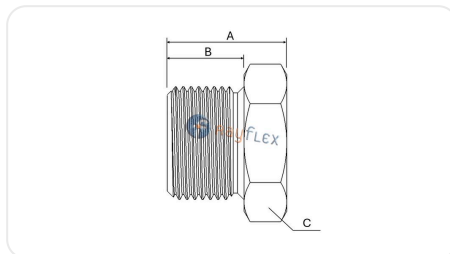

# BSPB MALE-FEMALE REDUCING PLUG STAINLESS STEEL

Code	Rosca	Rosca	A mm	B mm	C mm	P.trabajo bar
XRB60160402	M-1/4	H-1/8	20	11	19	400
XRB60160602	M-3/8	H-1/8	22	12	22	400
XRB60160604	M-3/8	H-1/4	22	12	22	400
XRB60160804	M-1/2	H-1/4	26,5	14	27	350
XRB60160806	M-1/2	H-3/8	26,5	14	27	350
XRB60161206	M-3/4	H-3/8	28	16	32	315
XRB60161208	M-3/4	H-1/2	28	16	32	315
XRB60161608	M-1"	H-1/2	31	19	41	250
XRB60161612	M-1"	H 3/4	31	19	41	250
XRB60162016	M-1"1/4	H-1"	33	20	50	200
XRB60162416	M-1"1/2	H-1"	33,5	20	55	160
XRB60162420	M-1"1/2	H-1"1/4	33,5	20	55	160
XRB60163220	M-2"	H-1"1/4	41	24,5	70	125
XRB60163224	M-2"	H-1"1/2	41	24,5	70	125