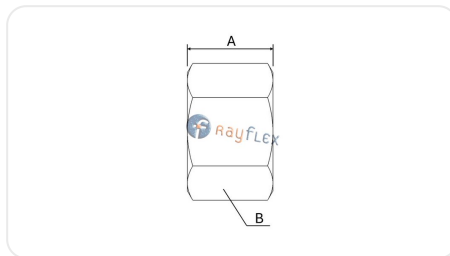

# BSPF FEMALE PLUG, HEX HEAD, STAINLESS STEEL

Code	Rosca	A mm	B mm	Ptrabajo bar
XRB60120004	1/4	17,5	19	400
XRB60120006	3/8	20	22	400
XRB60120008	1/2	23	22	350
XRB60120012	3/4	26,5	32	315
XRB60120016	1"	28,5	38	250
XRB60120020	1"1/4	33	50	200
XRB60120024	1"1/2	33	55	160
XRB60120032	2"	42	70	125