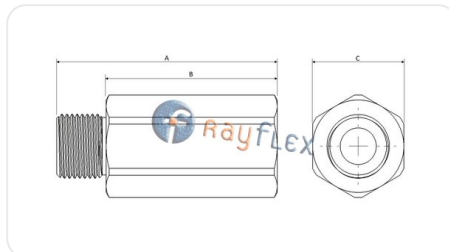

# M-F COUPLING FOR LOAD-HOLDING VALVE

Code	Referencia	Rosca	A mm	B mm	C mm
HB06120104	MMF-1/4	1/4 BSPP	50	38	19
HB06120106	MMF-3/8	3/8 BSPP	58	45	24
HB06120108	MMF-1/2	1/2 BSPP	62	48	27
HB06120112	MMF-3/4	3/4 BSPP	75	59	32
HB06120116	MMF-1"	1" BSPP	85	66	41