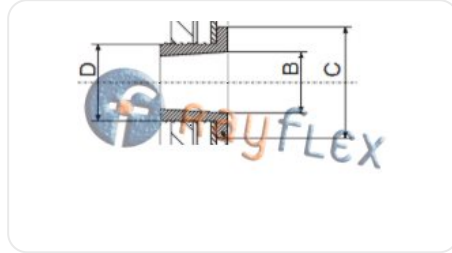

RUBBER CABLE GLAND / RUBBER GROMMET

Code	Referencia	B mm	C mm	D mm
HO40402815	BPT-15	15	40	28
HO40402818	BPT-18	18	40	28
HO40402822	BPT-22	22	40	28
HO40554228	BPT-28	28	55	42
HO40554235	BPT-35	35	55	42
HO40705844	BPT-44	44	70	58
HO40705850	BPT-50	50	70	58
HO40806861	BPT-61	61	80	61
HO41109577	BPT-77	77	110	95
HO41109589	BPT-89	89	110	95