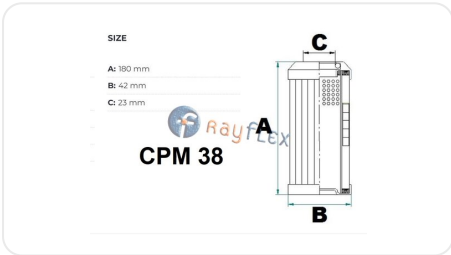

# PRESSURE FILTER CARTRIDGE 110 BAR

Code	Referencia	Tamaño	Micraje μ
HF27470010	CPM37GN	APM37	10
HF27470025	CPM37BN	APM37	25
HF27480010	CPM38GN	APM38	10
HF27480025	CPM38BN	APM38	25
HF27480060	CPM38CN	APM38	60