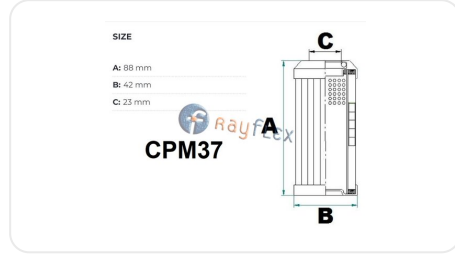

# PRESSURE FILTER CARTRIDGE 110 BAR

Code	Referencia	Tamaño	Micraje μ
HF27470010	CPM37GN	APM37	10
HF27470025	CPM37BN	APM37	25
HF27480010	CPM38GN	APM38	10
HF27480025	CPM38BN	APM38	25
HF27480060	CPM38CN	APM38	60