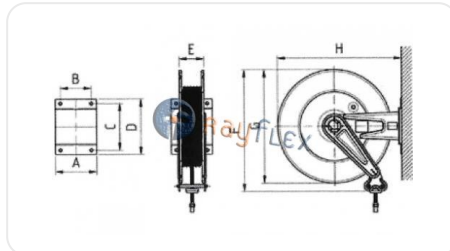

ADJUSTABLE HOSE REEL

APPLICATIONS

AIRE / AGUA / ACEITE

OUTLET PORT

HG 1/2

INLET PORT

MF 1/2

FOR HOSE (INCHES)

1/2

Code	A mm	B mm	C mm	D mm	E mm	F mm	G mm	H mm	P.trabajo bar
GD807301003	158	120	168	192	95	450	400	435	200
GD37115B	232	204	140	180	232	445	430	450	600
GD37120B	232	204	180	220	232	445	430	450	600
GD36470	295	263	280	310	295	560	540	565	600